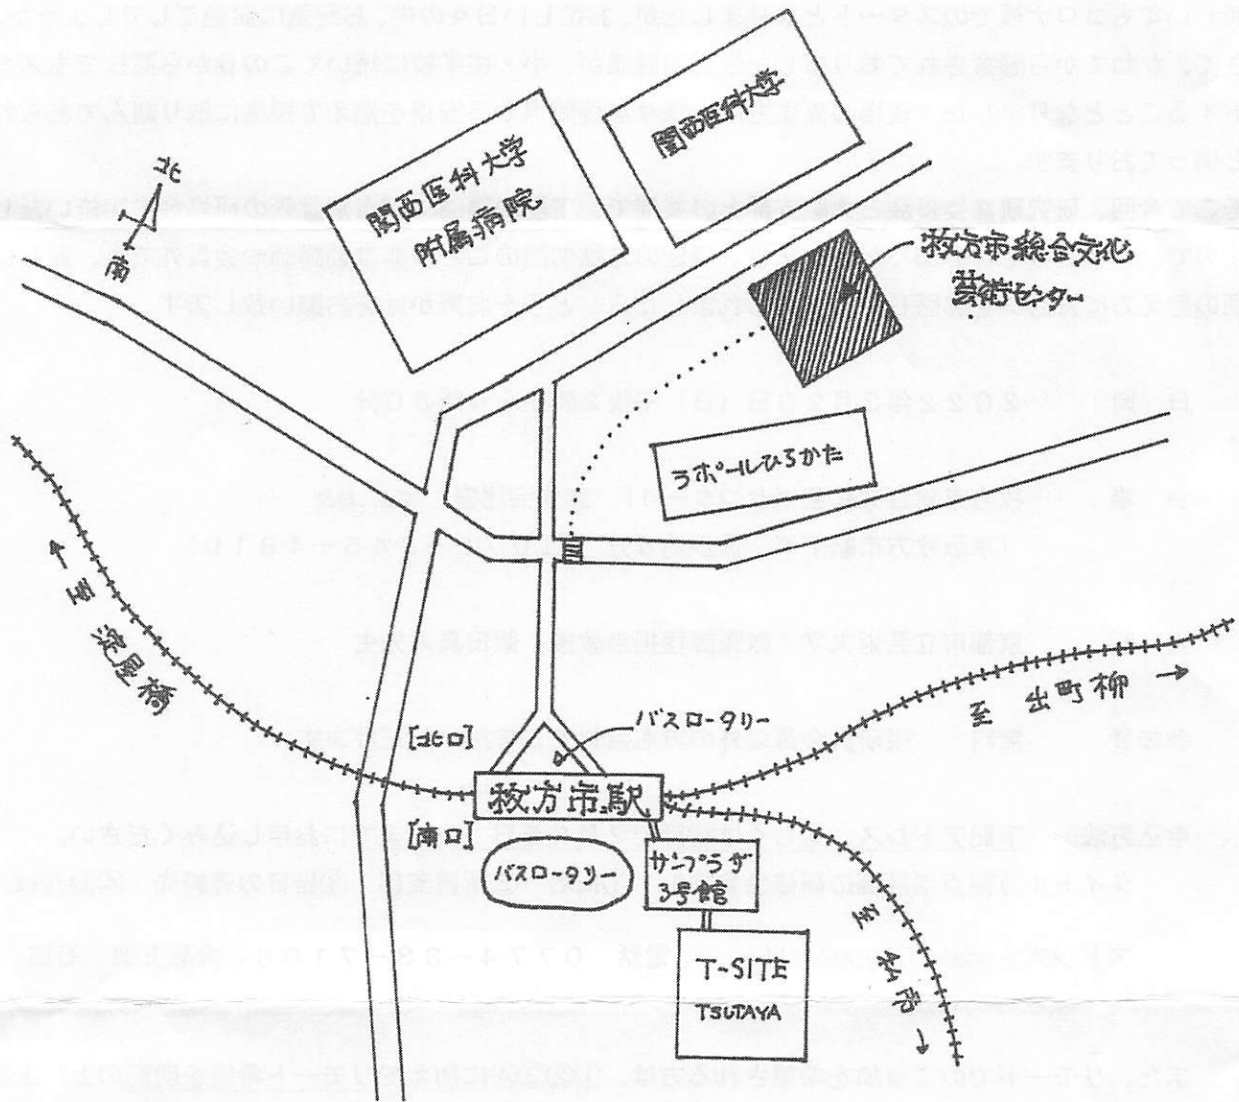

※緊急事態宣言発令の場合は、リモートでの研修となる場合がありますのでご了承ください。

※当研究会は皆様の年会費をもとに活動しています。本年度会費の納付がまだお済みでない方は、納入をお願い致します。

お問い合わせ、ご質問は大阪支部の石田までお願いします。

救方市総合文化芸術センター

病院の方向を目ざして歩くと、大きな道に出ます。

ガラス張りのラホールミスカの裏にセンターがあります。

京阪電車 淀屋橋駅より 特急で約20分